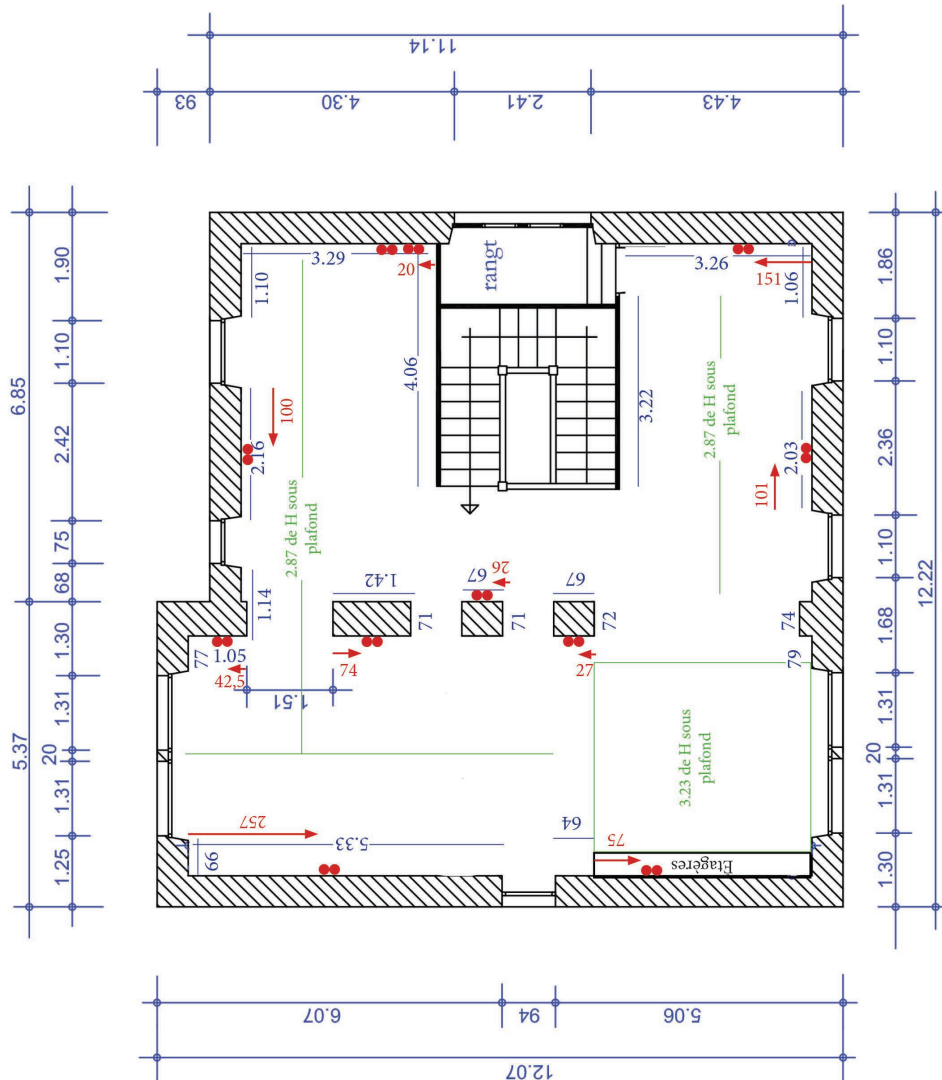

Appel à projets / Hors les murs

1^{er} étage Espace Lucien-Prigent

Appel à projets / Hors les murs

1^{er} étage Espace Lucien-Prigent

Appel à projets / Hors les murs

1^{er} étage Espace Lucien-Prigent

Appel à projets / Hors les murs

1^{er} étage Espace Lucien-Prigent

Appel à projets / Hors les murs

1^{er} étage Espace Lucien-Prigent

Echelle 1/100

1er Etage

Appel à projets / Hors les murs

1^{er} étage Espace Lucien-Prigent

4 modules de casiers qui se répètent.
Une profondeur égale pour tous : 19,5 cm.