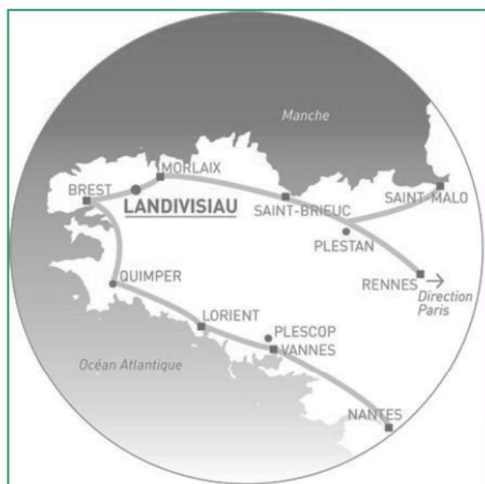

# Annexe 3 - Plan d'accès de la Salle Le Vallon

La salle « LE VALLON » est située à mi-chemin entre Brest et Morlaix.  
Son accès est direct par la RN 12

LE VALLON  
Kerivoal (près du Mc Do)  
29400 LANDIVISIAU

Coordonnées GPS  
LAT : 48.4875224  
LONG : -4.0447566999999935